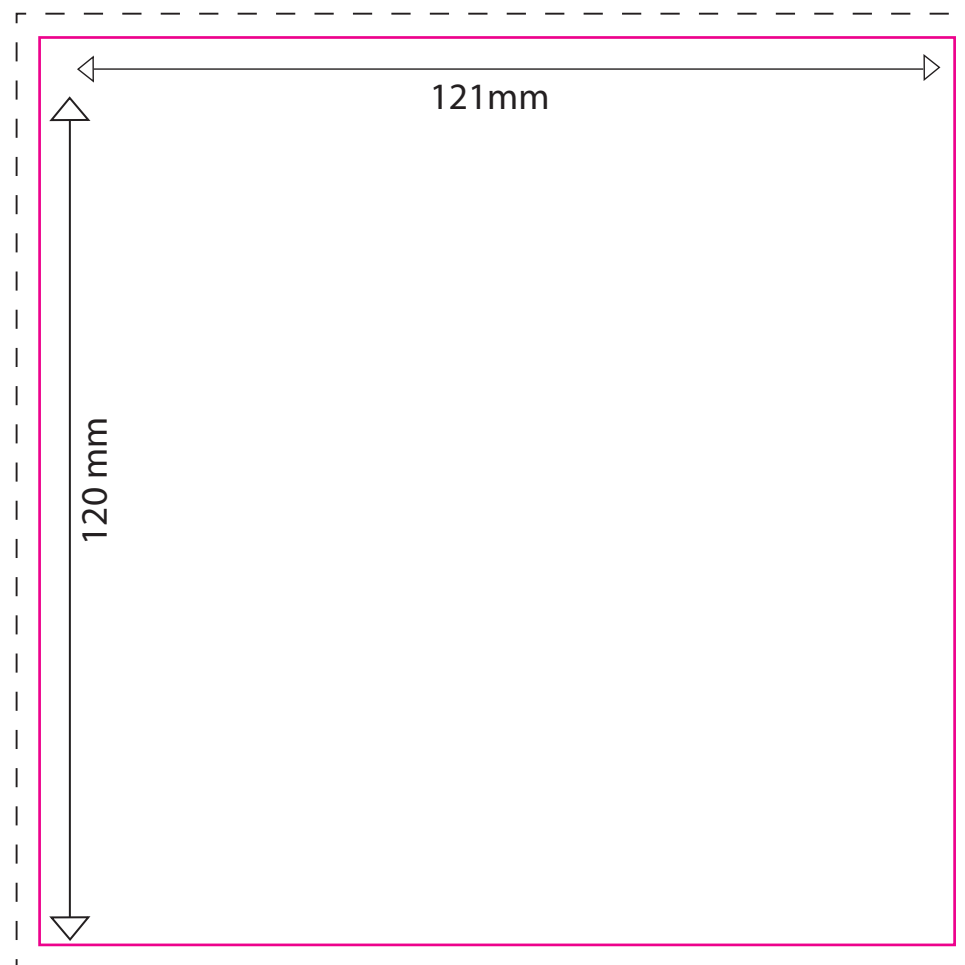

# Feuillet Recto/verso

Format total du fichier : 127 mm X 126 mm (avec fonds perdus de 3 mm de chaque côté)

Le fichier une fois coupé est de 121 mm X 120 mm